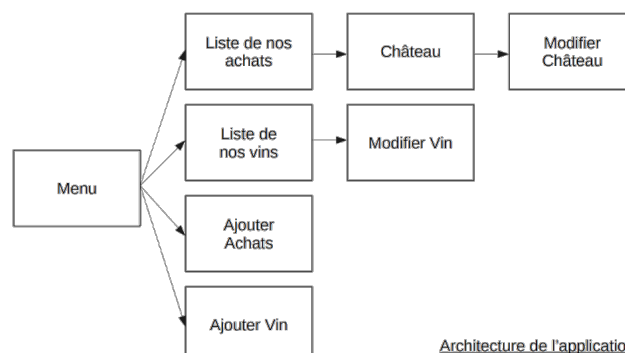

Grave et Cie

Projet

Proposer une solution d'organisation d'inventaire pour une entreprise fictive de négoce Bordelais.

Résultat

Réalisation d'un Modèle Conceptuel des Données (MCD) et d'un script de création de base de données, élaboration de requêtes SQL, conception une maquette d'application avec ses fonctionnalités.

Outils

WinDesign, SQL Server Management Studio

Compétences mise en place

Savoir créer et se servir d'une base de données, savoir faire des commandes SQL.

Liste de Nos Vins

Nom Vin	Appellation Viticole	Château	Classement	Millésime	Stock	
Muscat	Listrac-Médoc	Margaux	1e Crue	2016	42	Modifier
Blanc	Péssac-Léognan	Pape Clément	3 ^e Crue	2003	50	Modifier

Extrait de la maquette

Architecture de l'application